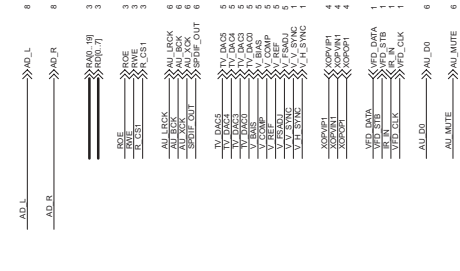

TV0	TV3	TV4	TV5
CVB	Y	Cb	Ct
CVB (SA/Des)	CVB (SA/Des)	B	C
CVB	G	R	R

SPHE8202S

CHIP SET SPHE8202S